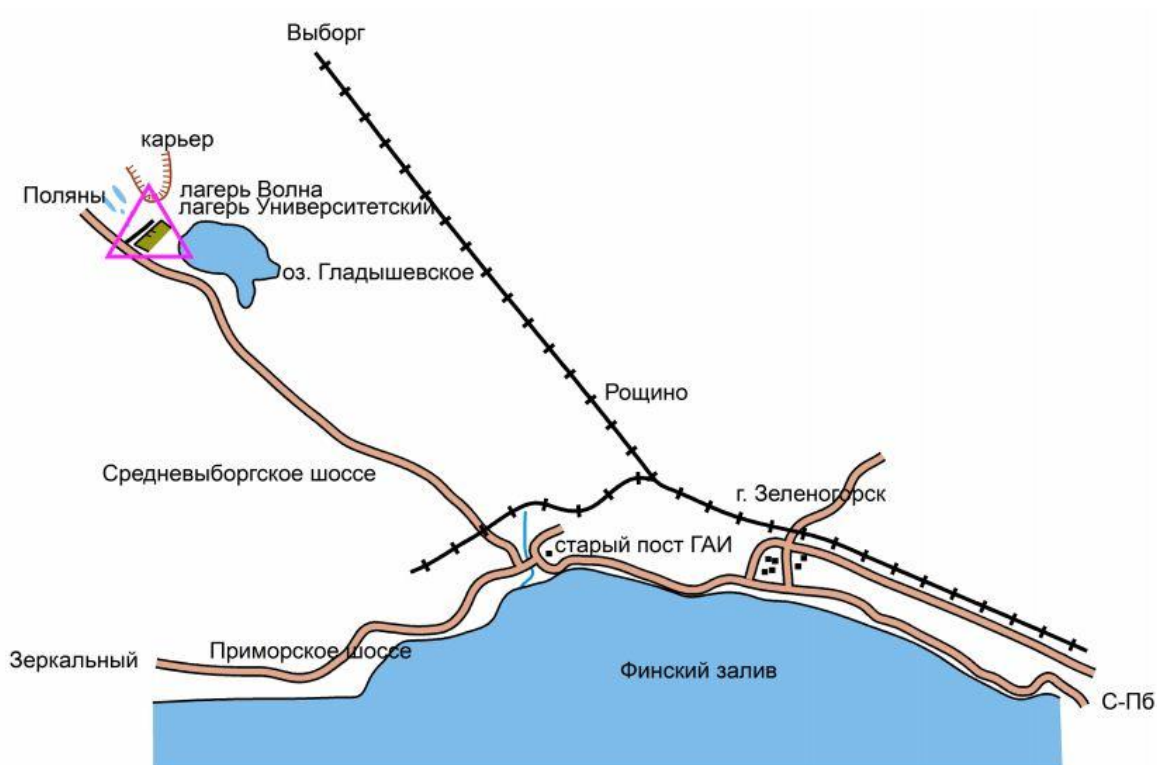

Проезд на автомобиле:

-от г.Зеленогорска – по Приморскому шоссе до развязки возле «Черной речки». Далее налево, а затем сразу же после моста – повернуть направо (ориентироваться на дорожный указатель на «Поляны»). Двигаться до указателя «17 километр». Через 350 метров свернуть направо по ЛЭП и ехать до центра соревнований.

Проезд на общественном транспорте:

От Финляндского вокзала: доехать до ж/д станции «Зеленогорск», далее – на автобусе К-483 или маршрутке 827;

От ст.м. «Гражданский проспект»: маршрутное такси К-827 – до остановки «17-й километр»;